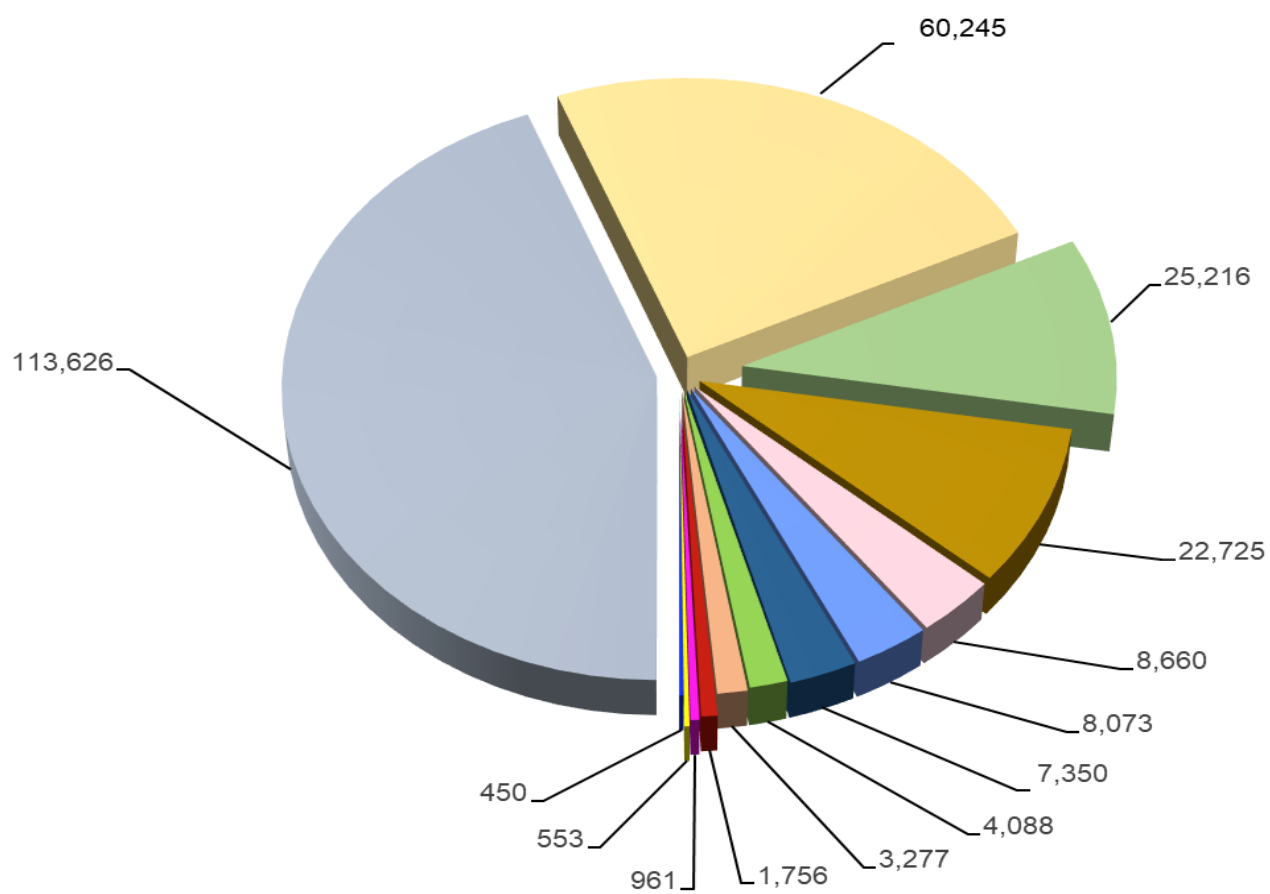

**METROS CUADRADOS CONSTRUIDOS EN LOS DISTRITOS DE
PANAMÁ Y SAN MIGUELITO, SEGÚN TIPO DE EDIFICACIÓN:
TERCER TRIMESTRE 2022 (P)**

- Edificio de apartamento
- Comercio
- Dúplex
- Centros religiosos
- Industria
- Vivienda individual
- Hospitales y clínicas
- Centros educativos
- Hoteles
- Otros
- Depósitos
- Administración pública
- Oficinas